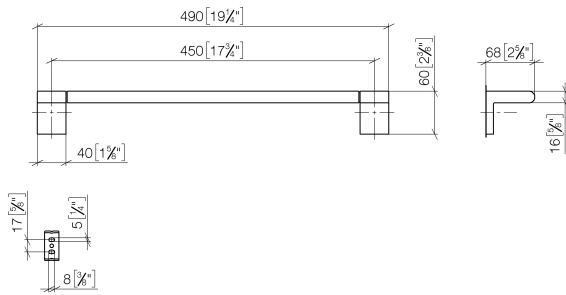

83 045 670

- interasse 450 mm
- larghezza 490mm
- altezza 60 mm
- sporgenza 73 mm

Compatibile con ELIO, ENO, LOT, MEM e TARA
ULTRA

	Dark Chrome	83 045 670-19
	Cromato	83 045 670-00
	Platinato spazzolato	83 045 670-06
	Nero opaco	83 045 670-33
	Cromo spazzolato	83 045 670-93

83 045 670

mm [inches]

83 045 670

Parts for other
finishes can be found
here: [Cromato](#)